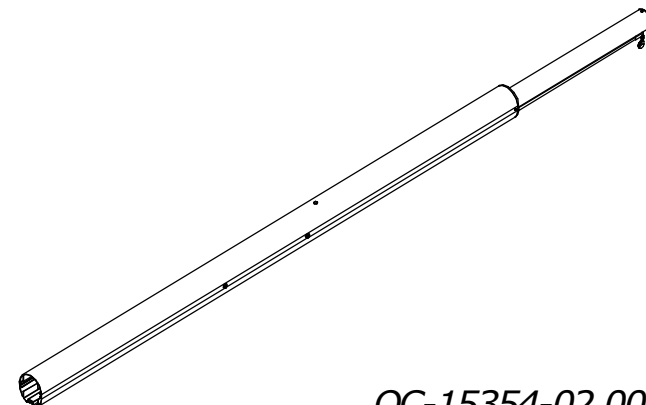

# OC-15354

Стойки профессиональные телескопические волейбольные  
алюминиевые 100x120 со скрытым механизмом натяжения сетки  
**КОМПЛЕКТОВОЧНЫЙ ЛИСТ**

**1**  
x 2

OC-15351-03.00.00

**2**  
x 1

OC-15354-01.00.00

**3**  
x 1

OC-15354-02.00.00

**4**  
x 1

OC-15354-03.00.00

**5**  
x 2

СП-00006394-00.05.00

**6**  
x 8

D8