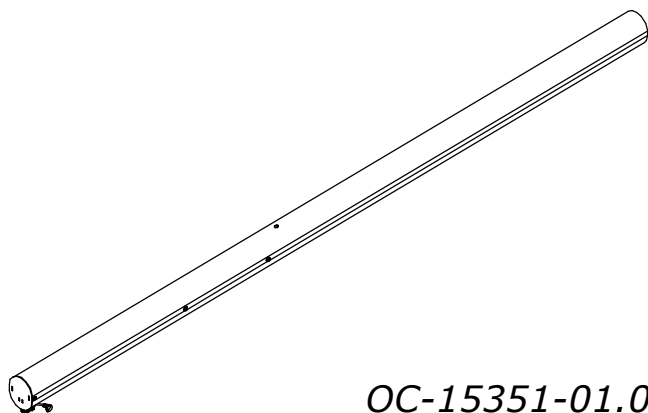

OC-15352

Стойки мобильные волейбольные алюминиевые 100x120
со скрытым механизмом натяжения сетки
КОМПЛЕКТОВОЧНЫЙ ЛИСТ

1

x 1

OC-15351-01.00.00

2

x 1

OC-15351-01.02.01

3

x 1

OC-15351-01.05.00

4

x 1

OC-15351-01.06.00

5

x 1

OC-15351-02.00.00

6

x 2

OC-15352-03.00.00

7

x 1

M6 DIN 580

8

x 6

M8 DIN 580

9

x 2

D6

11

x 1

OC-15354-03.00.00