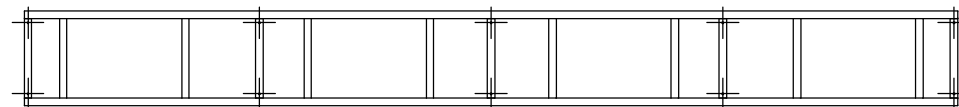

OC-15482

Модуль трибуны 3 ряда 30 мест

КОМПЛЕКТОВОЧНЫЙ ЛИСТ

1
x 2

4940x500x40

OC-08690-03.00.00

2
x 3

2177x878x40

OC-14714-01.02.00

3
x 3

1903x100x50

OC-14714-01.03.00

4
x 1

1903x100x50

OC-14714-01.07.00

5
x 1

1903x100x50

OC-14714-01.08.00

6
x 1

2177x878x40

OC-14714-01.11.00

7
x 1

2177x878x40

OC-14714-01.12.00

8
x 4

1185x560x40

OC-14714-06.02.00

9
x 8

1429x123x30

OC-14714-07.01.00

10
x 4

1500x500x18